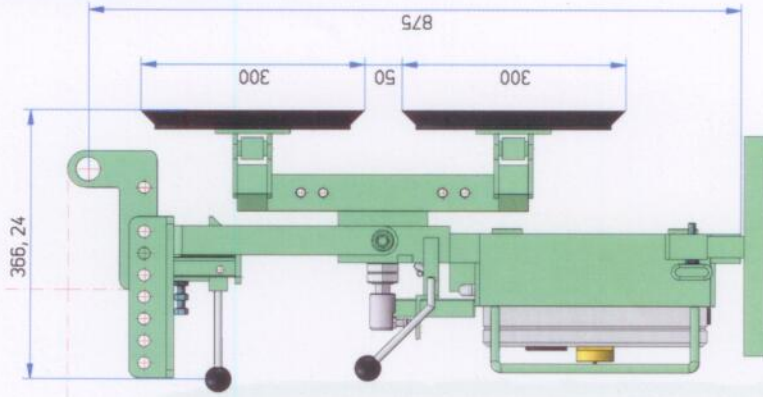

MUYEN

CONSTRUCTIEBEDRIJF B.V.

Maximaal 400kg
 360 graden draai en kantelbaar
 Minimale radius binnen en buiten
 700mm