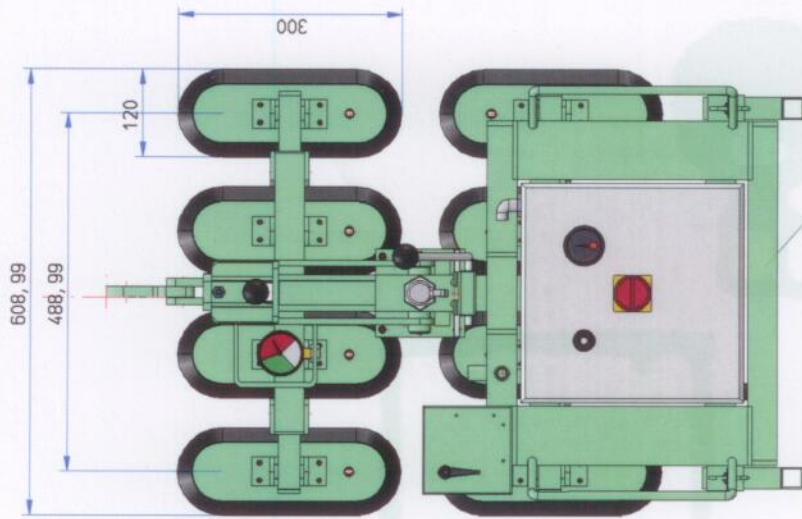

MUYEN

CONSTRUCTIEBEDRIJF B.V.

Maximaal 400kg
 360 graden draai en kantelbaar
 Minimale radius binnen en buiten
 700mm